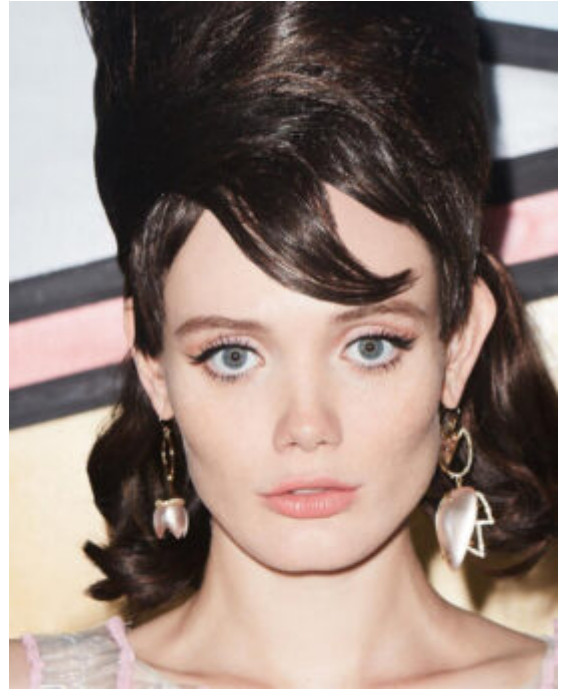

TRUE MODELS

Jackie Dice

179 | 87 / 64 / 92 / 39.5 | Red / Blue Gray