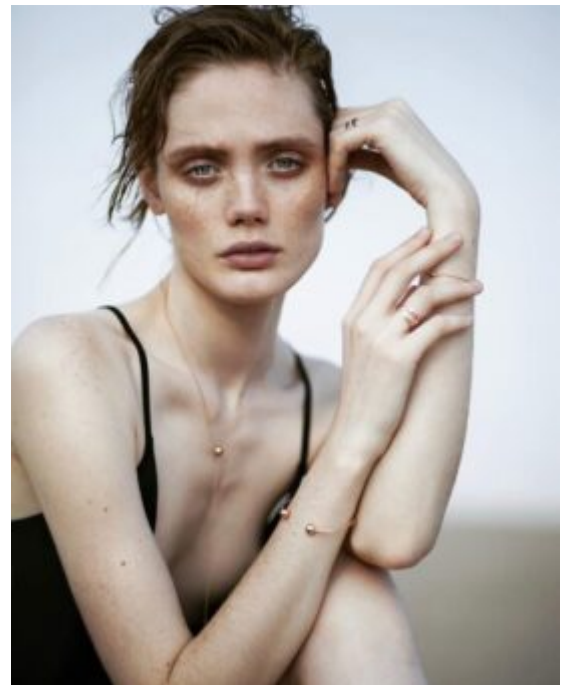

TRUE MODELS

Jackie Dice

179 | 87 / 64 / 92 / 39.5 | Red / Blue Gray